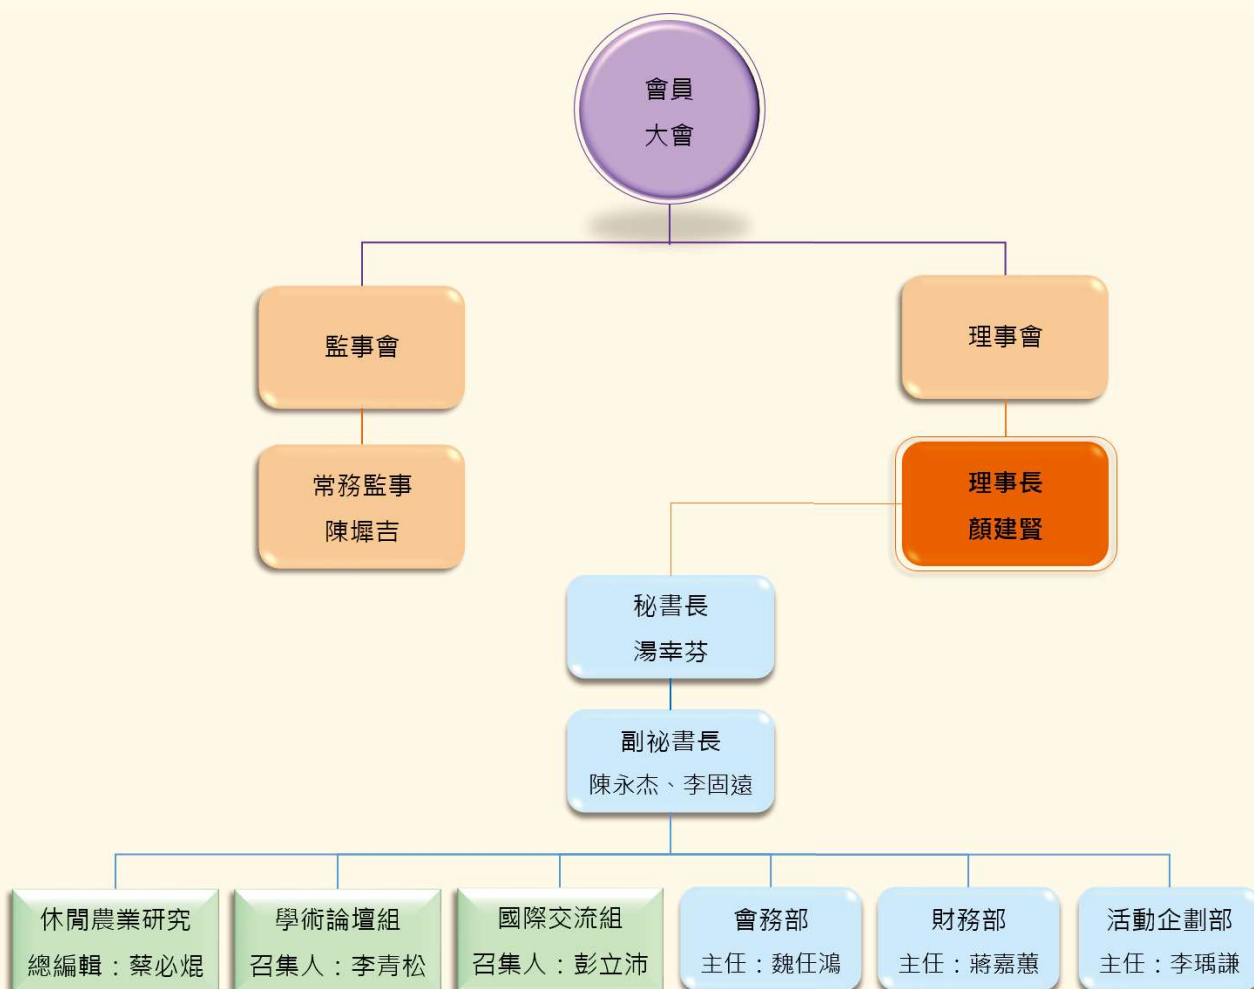

新屆次的理監事會期許在既有的基礎上未來期望能協助業者，從目前已提供的觀光旅遊休閒的「吃喝玩樂」與農業體驗教育的層次上再往前提升至農業療癒、福祉、益康地方面再提升。在通訊科技界已從4G更發展至5G了，我們休閒農業也需要與時俱進，從「整體觀」、「永續性」的觀念，也加入休閒農業的新5G理論前進，亦即未來的休閒農業除了奠基在綠色有機的健康環境」（Green Environment）外，更要以此為基礎向前邁進「綠色有機的健康產品」（Green Agricultural Products）、「綠色觀光」（Green Tourism）、「綠色照護」（Green Care）、「綠色療癒（育）」（Green Therapy）的5G休閒農業。

新屆次的展開，也是新旅程的開始行動。

理事長 顏建賢 2019年1月2日

台灣休閒農業學會團隊成員

理事長
顏建賢

秘書長
湯幸芬

副秘書長
陳永杰

副秘書長
李固遠

主任
魏任鴻

主任
蔣嘉蕙

主任
李瑀謙

台灣休閒農業學會108年預計辦理活動

- 107年績優休閒農業區頒獎表揚典禮，預計6月初辦理。
- 108年第二次理監事會，預計於6月初辦理。
- 休閒農業區組織管理與創新經營輔導預計7-8月辦理。

- 台灣休閒農業學會官方臉書
- 台灣休閒農業學會官方網站

歡迎加入本學會的行列

感謝各位持續支持本學會，使學會成長茁壯。未來乃衷心期盼您繼續參與及指導本學會，大家共同學習促進台灣休閒農業的用續發展，更希望您加入本學會，成為學會的一員。